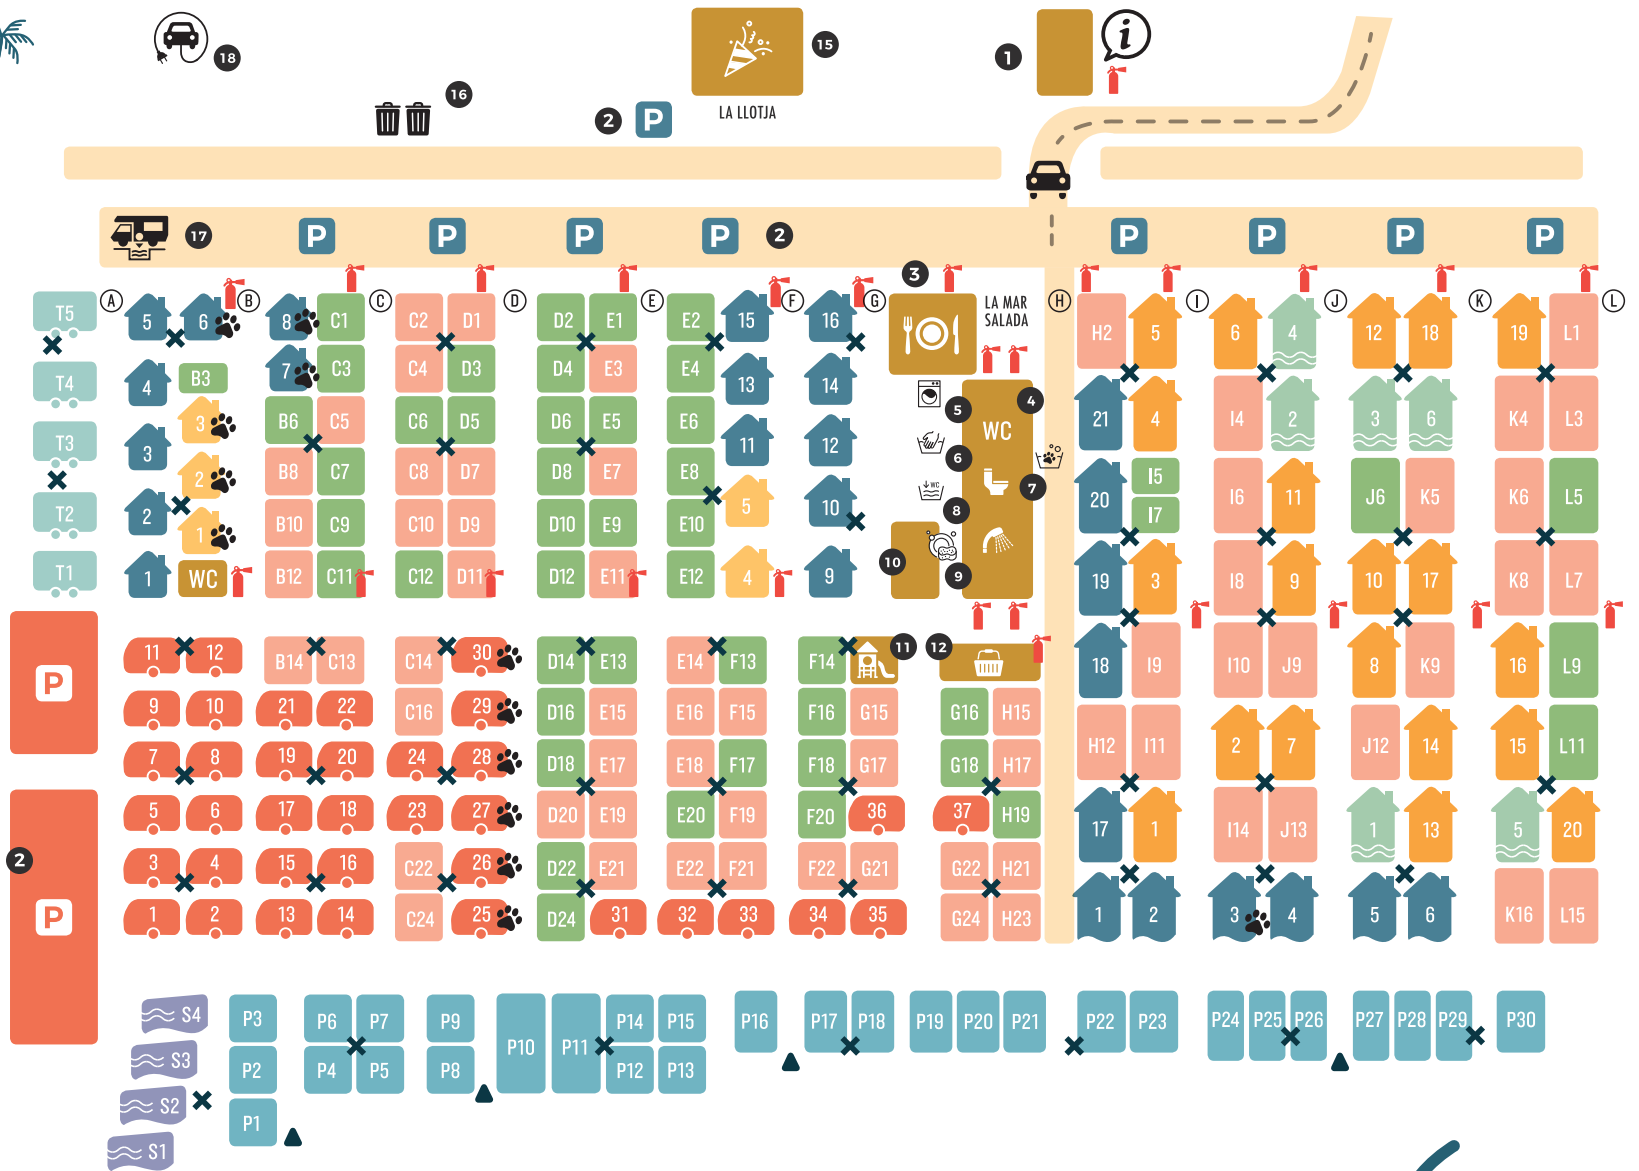

-  Caravanes Vintage
-  Little Home
-  Navy Mobil Home
-  Navy Sea Views
-  Cinque Terre Mobil Home
-  Pool Mobil Home
-  Tiny Home
-  Suites
-  Parcel-les temporada
-  Parcel-les Garden
-  Parcel-les Wave
-  S'accepten mascotes

1. Recepció
 2. Aparcament
 3. Restaurant La Mar Salada
 4. WC - dutxes
 5. Rentadora
 6. Safareigs
 7. Dutxa de gossos
 8. Buidatge WC químic
 9. Aigüeres
 10. Petanca
 11. Parc infantil
 12. Supermercat - Cafeteria
 13. Futbol platja
 14. Xiringuito del Miramar
 15. La Llotja - espai d'esdeveniments
 16. Escombraries
 17. Buidatge d'aigües grises
 18. Carregador cotxes elèctrics
- ✕ Connexió elèctrica
 - ▲ Connexió aigua

14 XIRINGUITO DEL MIRAMAR